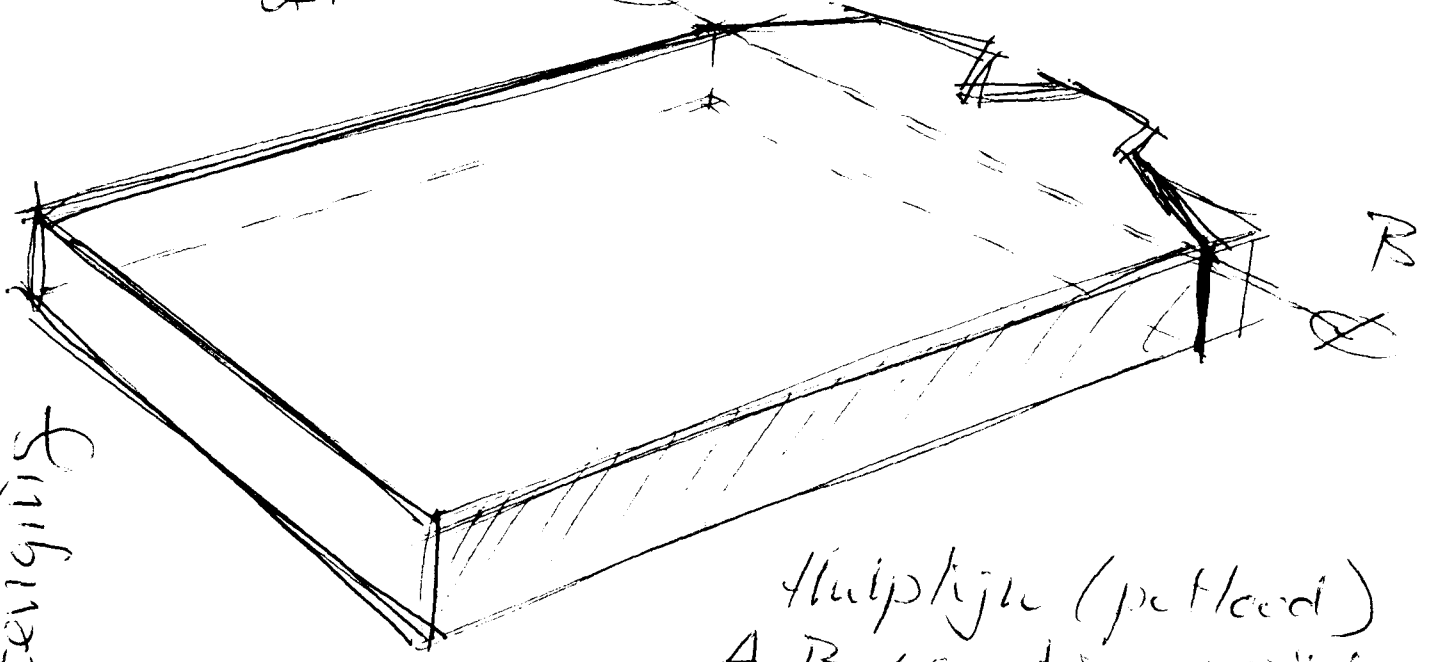

PLATEAU voor
GERSO-PATRIOT
SET

haakse beek-
versterking

Hulplijn (peetlood)
A-B aan binnenzijde
voor positie van
dwars-strook.

homonila vlakken
voor versterking