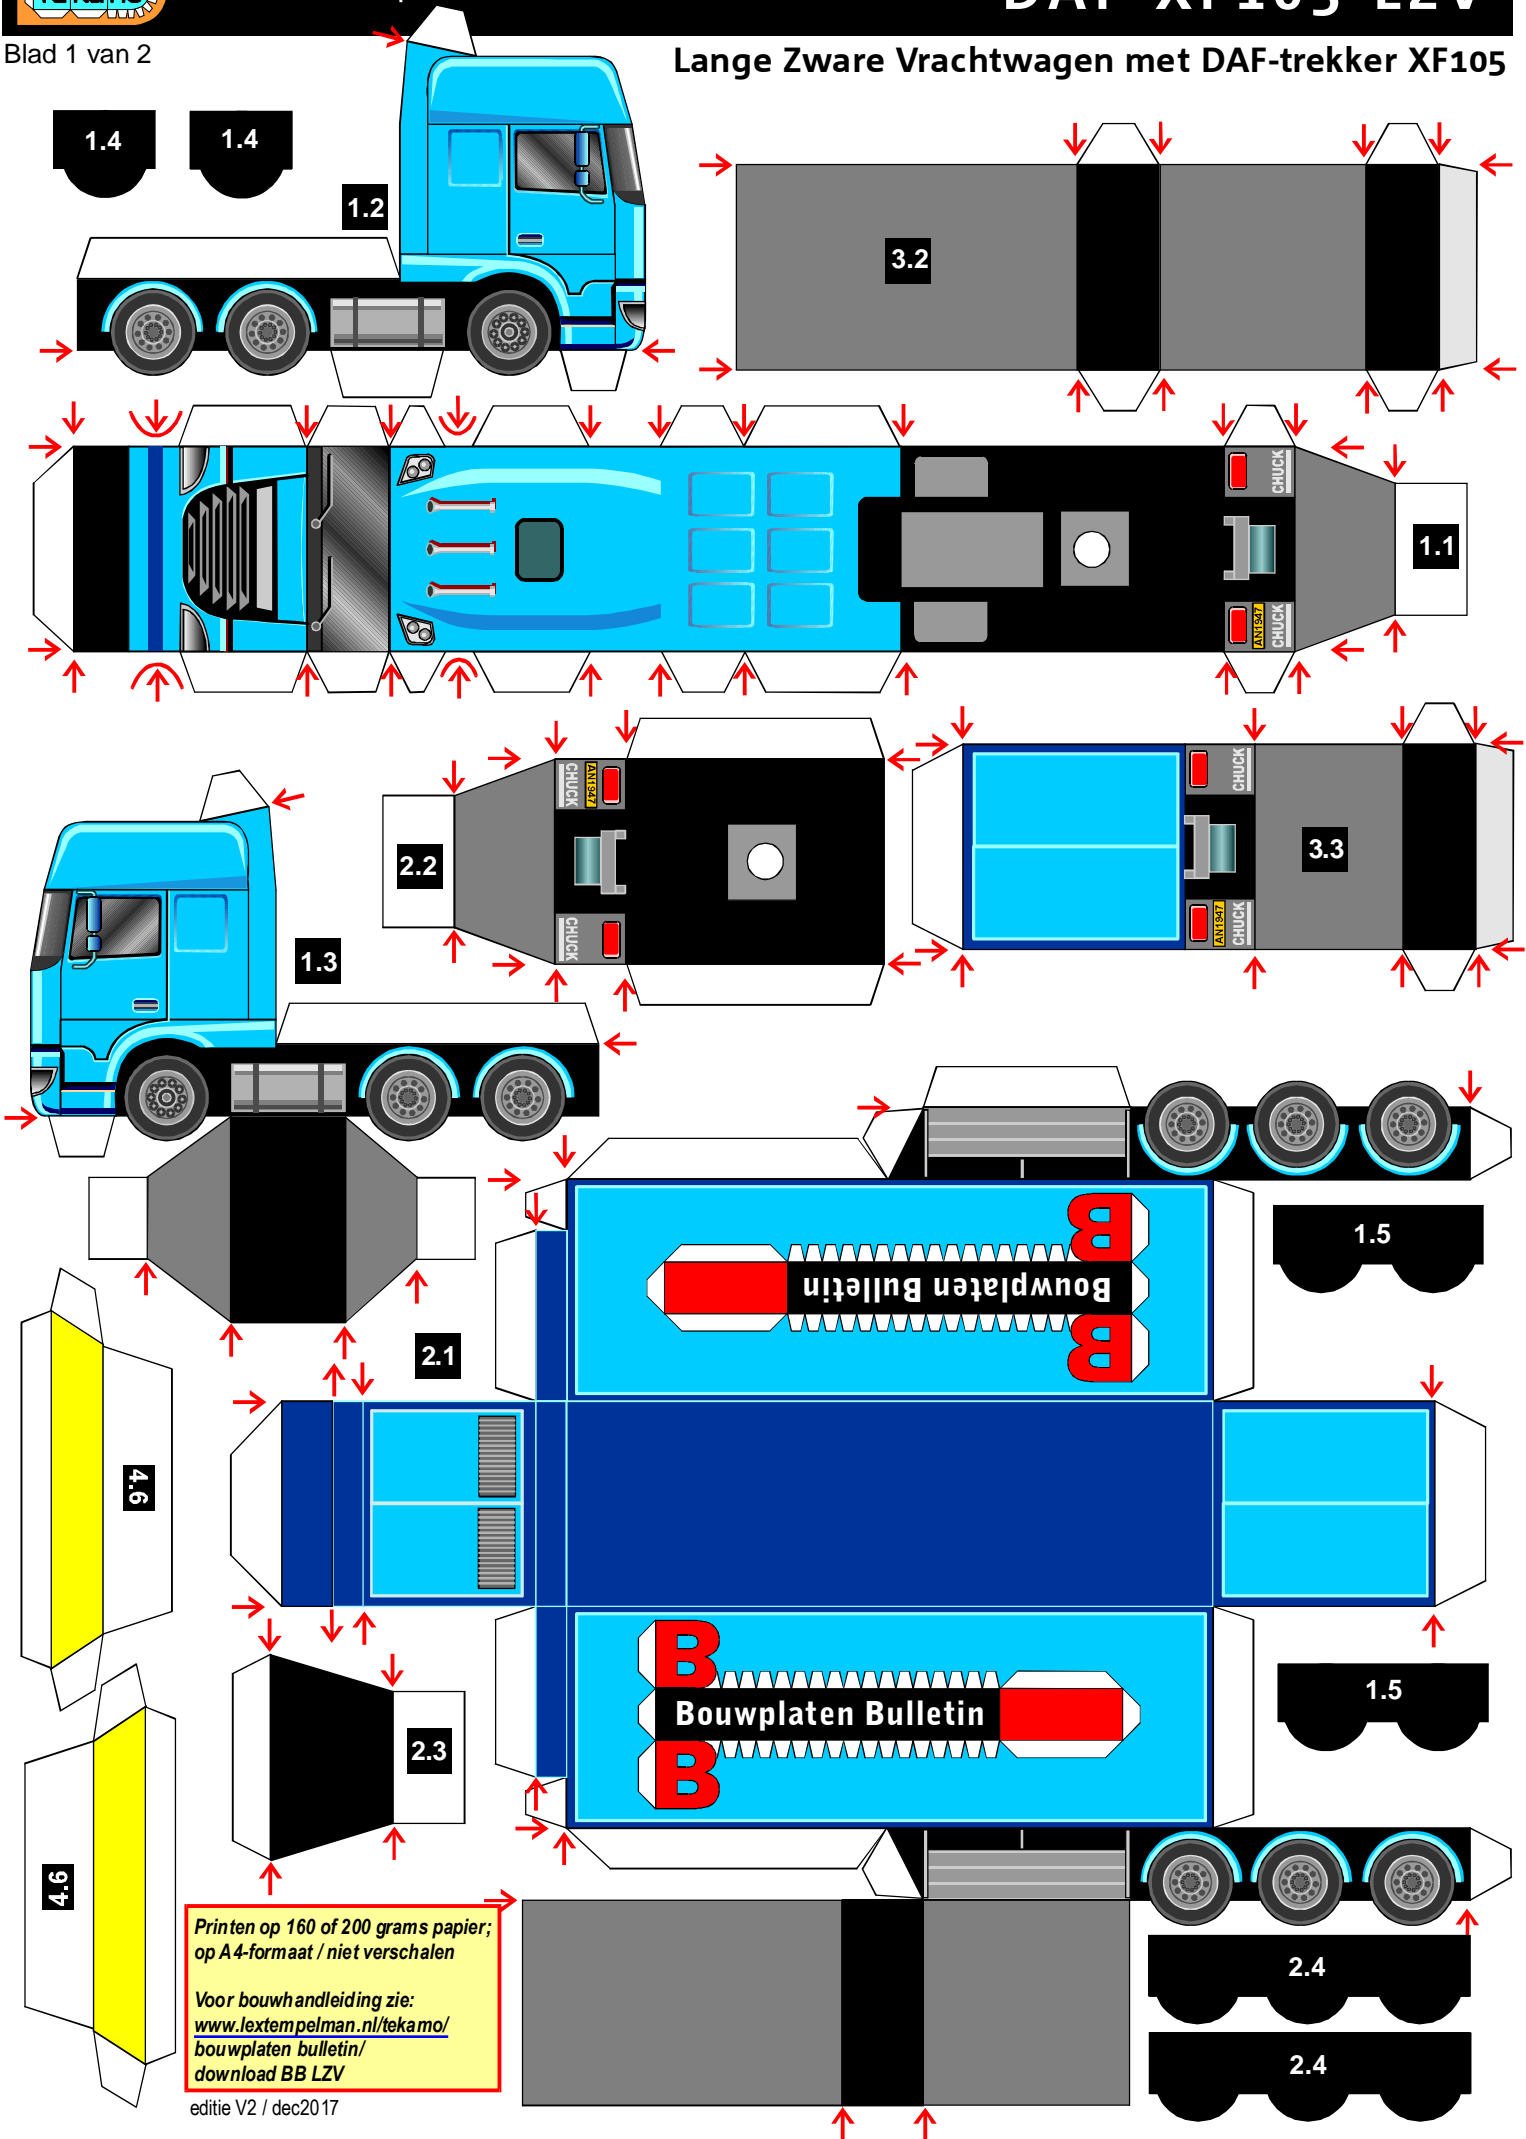

Lange Zware Vrachtwagen met DAF-trekker XF105

Printen op 160 of 200 grams papier;  
 op A4-formaat / niet verscalen

Voor bouwhandleiding zie:  
[www.lextempelman.nl/tekamo/bouwplaten\\_bulletin/](http://www.lextempelman.nl/tekamo/bouwplaten_bulletin/)  
 download BB LZV